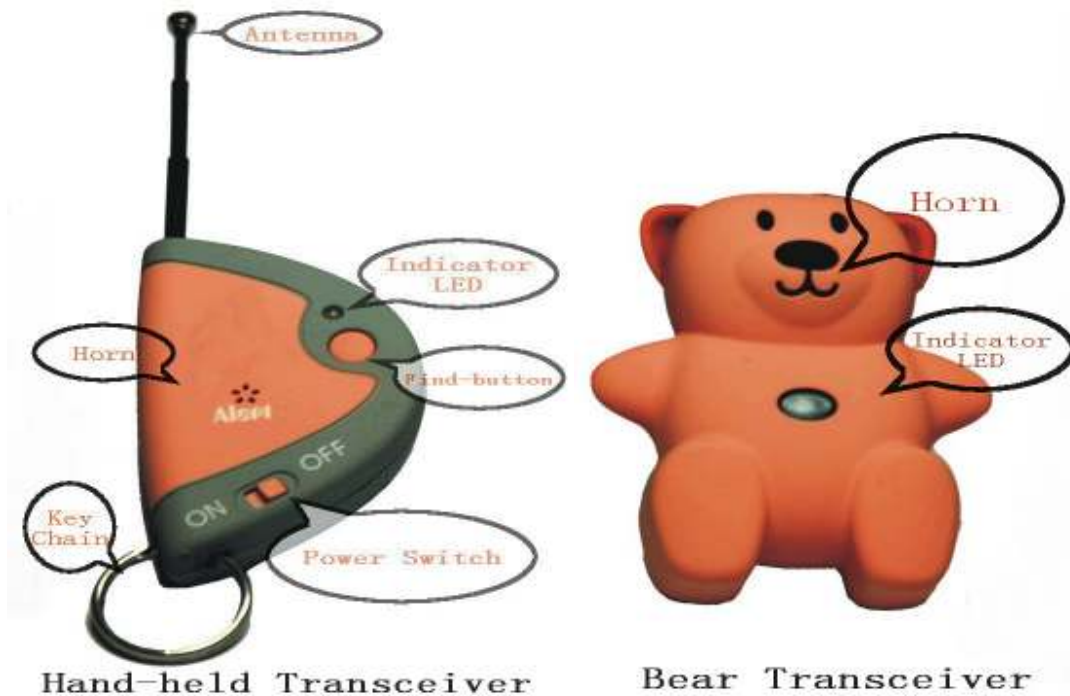

Δομή ατομικού συναγερμού

antenna = κεραία
indicator led = λαμπάκι (λυχνία) ένδειξης
find button = κουμπι εύρεσης
power switch = διακόπτης λειτουργίας
key chain = μπρελόν
hand-held transceiver = πομποδέκτης χειρός

horn = κόρνα
indicator led = λαμπάκι (λυχνία) ένδειξης
bear transceiver = πομποδέκτης αρκουδάκι

- back side = πίσω πλευρά**
- battery cover = κάλυμα μπαταρίας**
- clasp belt = κλιπ ζώνης**
- power switch = διακόπτης λειτουργίας**